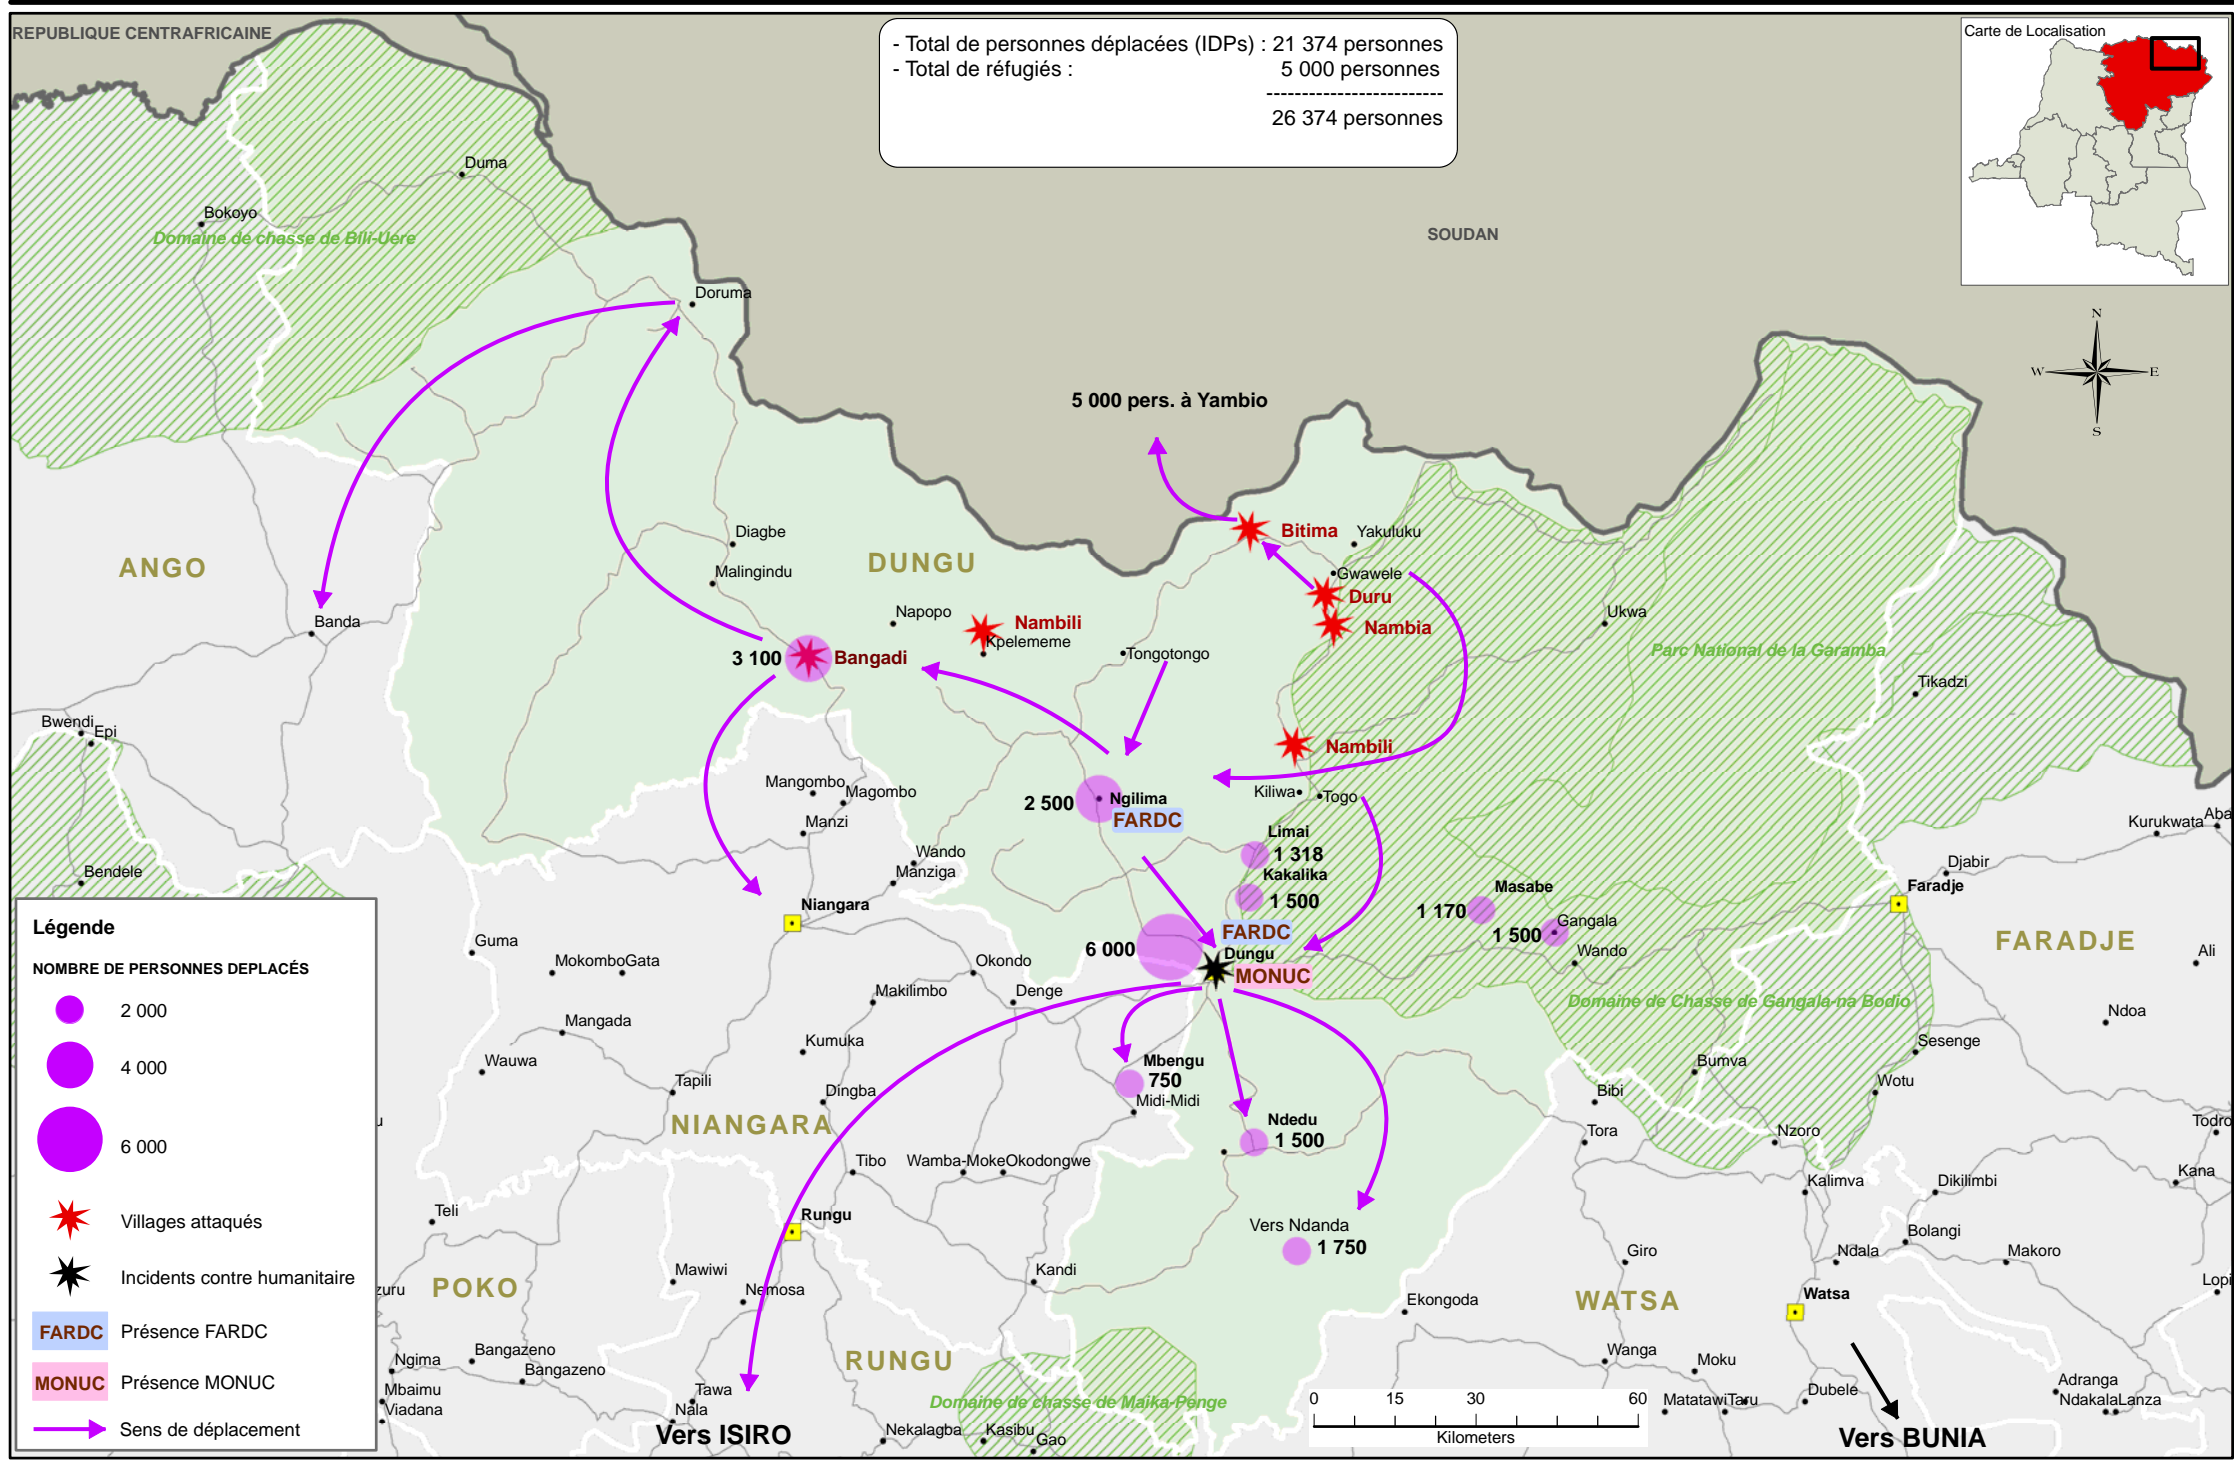

- Total de personnes déplacées (IDPs) : 21 374 personnes  
 - Total de réfugiés : 5 000 personnes  
 -----  
 26 374 personnes

**Légende**

**NOMBRE DE PERSONNES DEPLACÉS**

- 2 000
- 4 000
- 6 000

- ★ Villages attaqués
- ★ Incidents contre humanitaire
- FARDC Présence FARDC
- MONUC Présence MONUC
- Sens de déplacement

Vers BUNIA

Vers ISIRO

5 000 pers. à Yambio

3 100

2 500

6 000

750

1 500

1 170

1 500

1 500

1 318

Kakalika

1 500

1 500

1 500